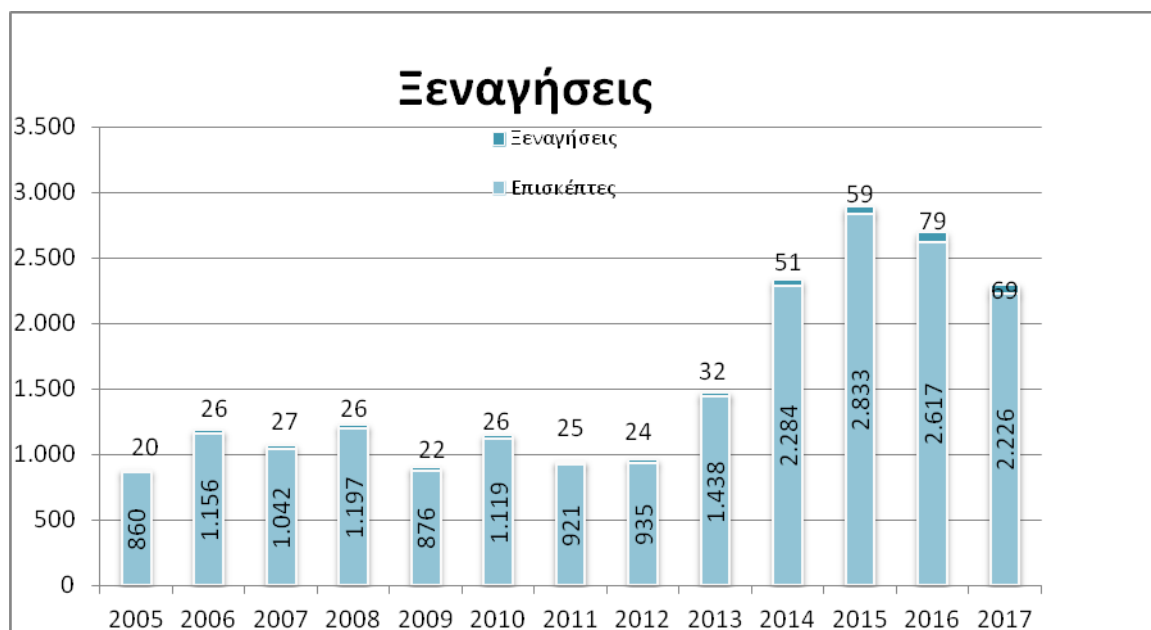

Ξεναγήσεις