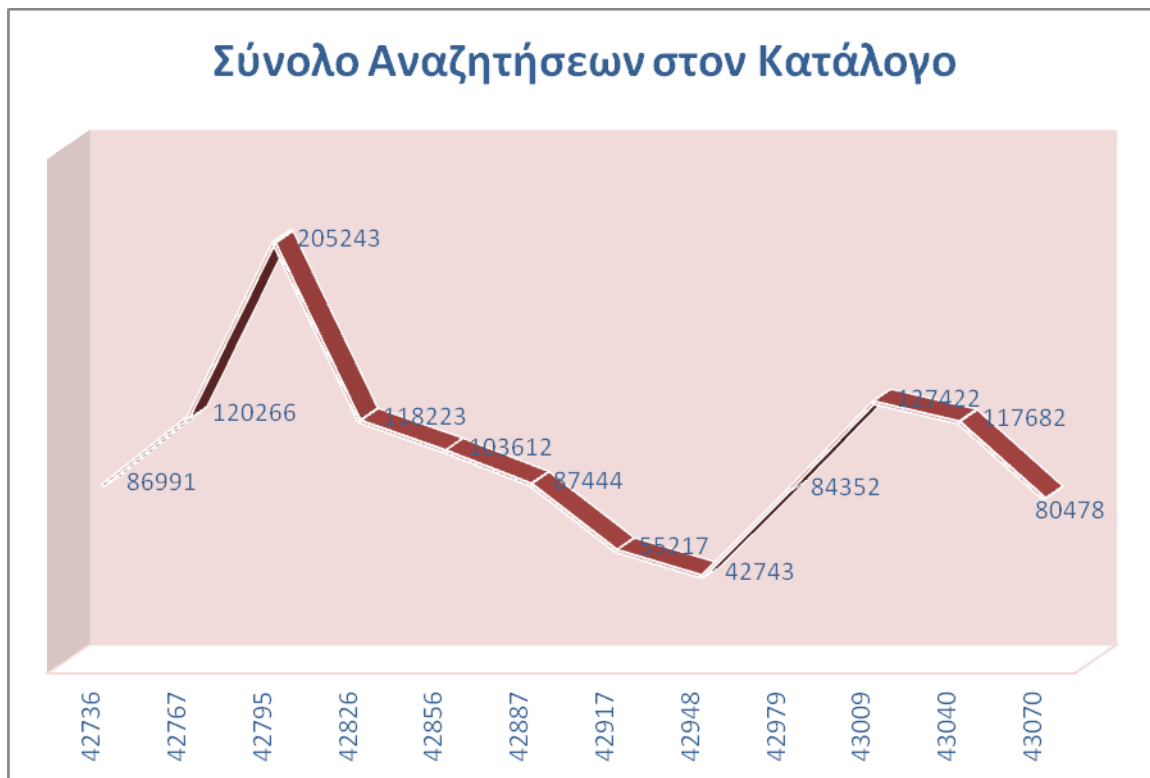

ΧΡΗΣΗ ΚΑΤΑΛΟΓΟΥ