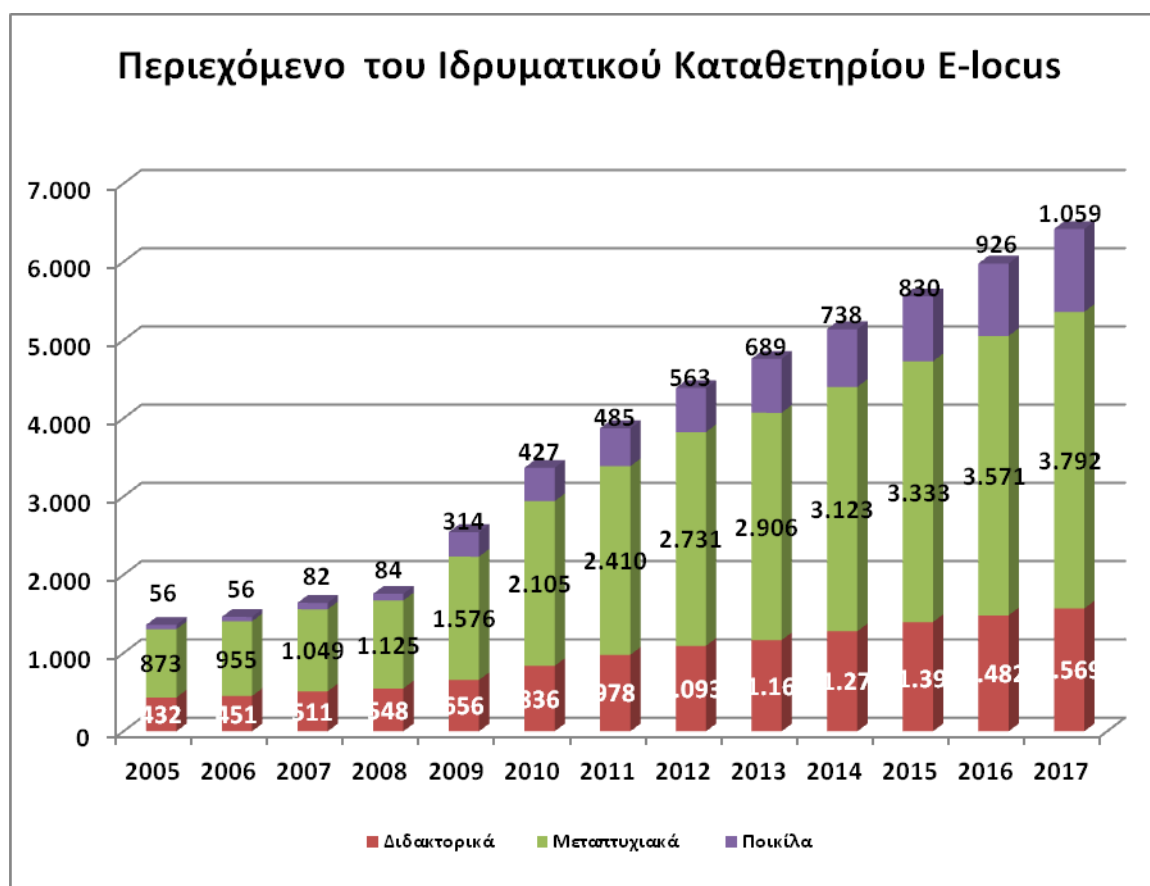

ΨΗΦΙΑΚΕΣ ΒΙΒΛΙΟΘΗΚΕΣ

ΤΟ ΙΔΡΥΜΑΤΙΚΟ ΚΑΤΑΘΕΤΗΡΙΟ (E-LOCUS)

Η ΨΗΦΙΑΚΗ ΒΙΒΛΙΟΘΗΚΗ ΝΕΟΕΛΛΗΝΙΚΩΝ ΣΠΟΥΔΩΝ ΑΝΕΜΗ

Έτος	Εγγραφές	Ψηφιακά Τεκμήρια	Ψηφιακές Σελίδες	Ψηφ/μένες Σελίδες	Εγγραφές με τεκμήριο	Θέματα
2008	12.580	8.380	1.413.902	1.622.057	7.452	5.823
2009	13.579	9.834	1.657.830	1.865.985	8.703	6.072
2010	15.980	12.668	1.869.521	2.044.172	11.574	7.062
2011	16.968	13.554	1.925.004	2.133.159	12.637	7.261
2012	16.997	13.630	1.935.775	2.143.930	12.717	7.286
2013	17.225	13.894	1.986.597	2.194.752	13.009	7.346
2014	17.296	14.008	2.017.380	2.225.535	13.138	7.380
2015	17.610	14.449	2.069.056	2.277.211	13.476	7.499
2016	18.228	14.937	2.080.543	2.288.698	13.920	7.679
2017	19.011	15.541	2.132.107	2.340.262	14.567	7.940