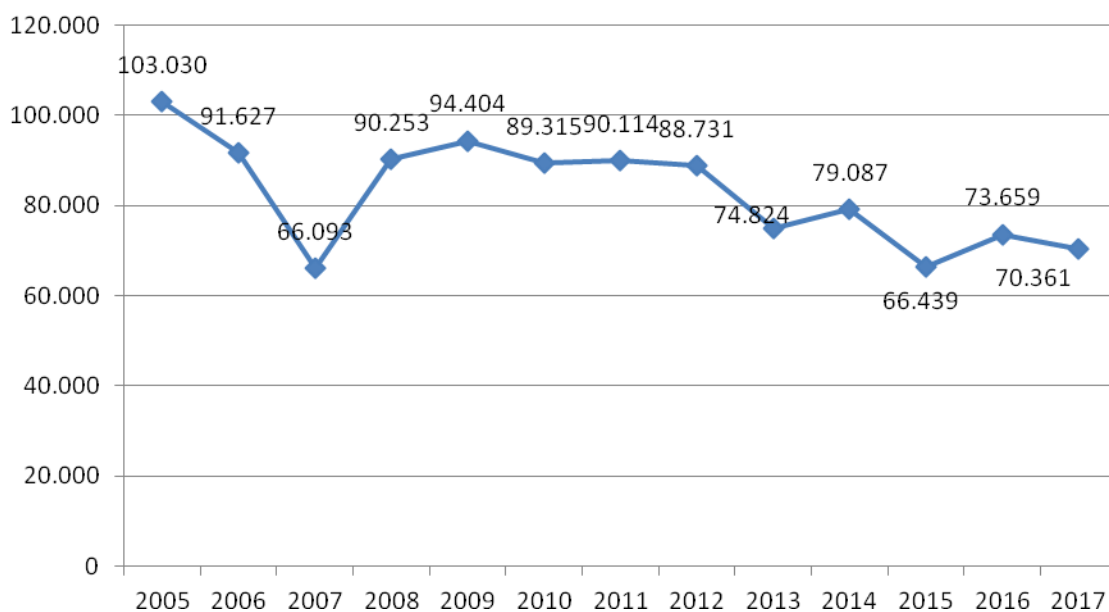

ΔΑΝΕΙΣΜΟΣ

Σύνολο Δανεισμών