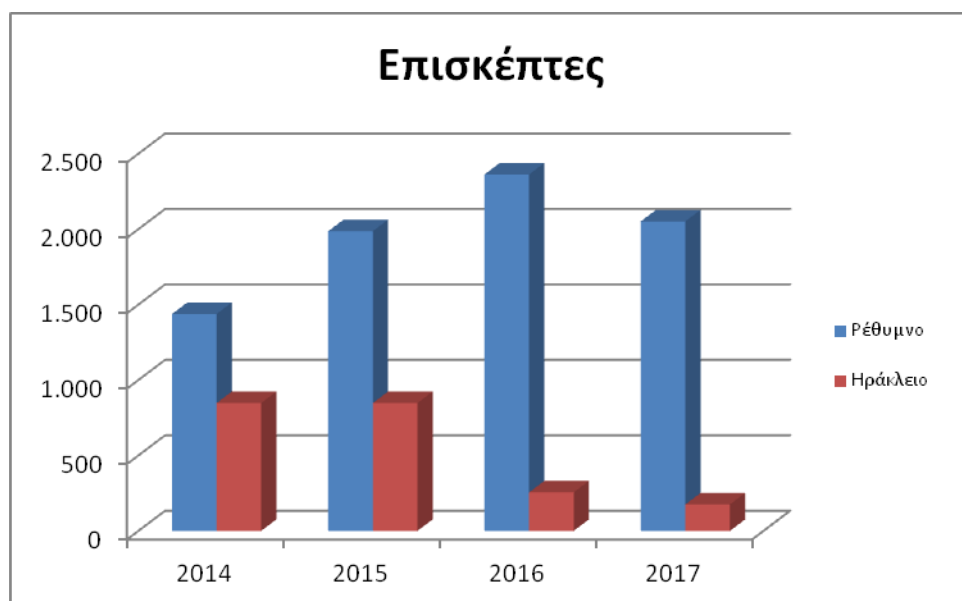

## ΣΕΜΙΝΑΡΙΑ ΕΚΠΑΙΔΕΥΣΗΣ ΧΡΗΣΤΩΝ ΣΤΗ ΧΡΗΣΗ ΤΗΣ ΒΙΒΛΙΟΘΗΚΗΣ

Πραγματοποιήθηκαν συνολικά 144 σεμινάρια χρηστών, στα οποία συμμετείχαν 4.804 χρήστες.

### Αριθμός σεμιναρίων

### Ξεναγήσεις

Από το 2014 λαμβάνουν χώρα ξεναγήσεις και στη κεντρική Βιβλιοθήκη του Ηρακλείου.

	Ξεναγήσεις			Επισκέψεις		
	Ρέθυμνο	Ηράκλειο		Ρέθυμνο	Ηράκλειο	
2014	37	14	51	1.437	847	2.284
2015	49	10	59	1.986	847	2.833
2016	67	12	79	2.362	255	2.617
2017	62	7	69	2.051	175	2.226