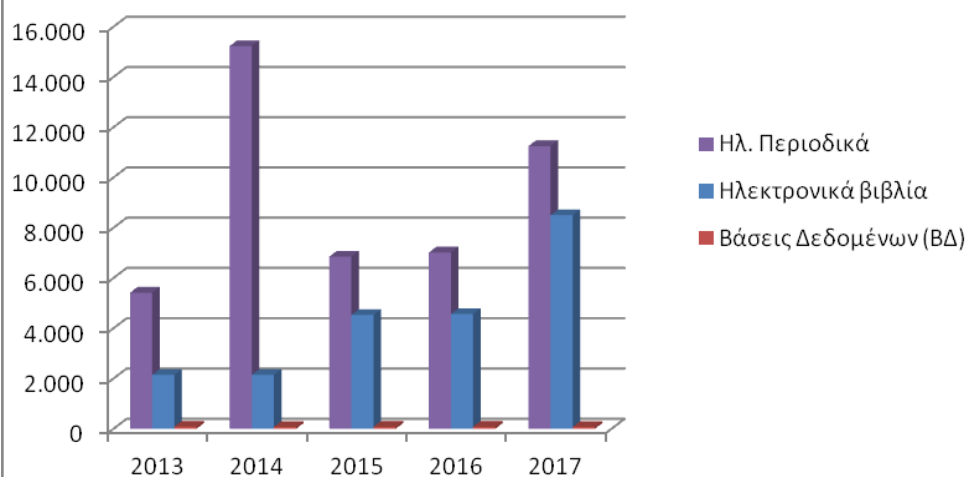

Υλικό ανοικτής/Ελεύθερης πρόσβαση