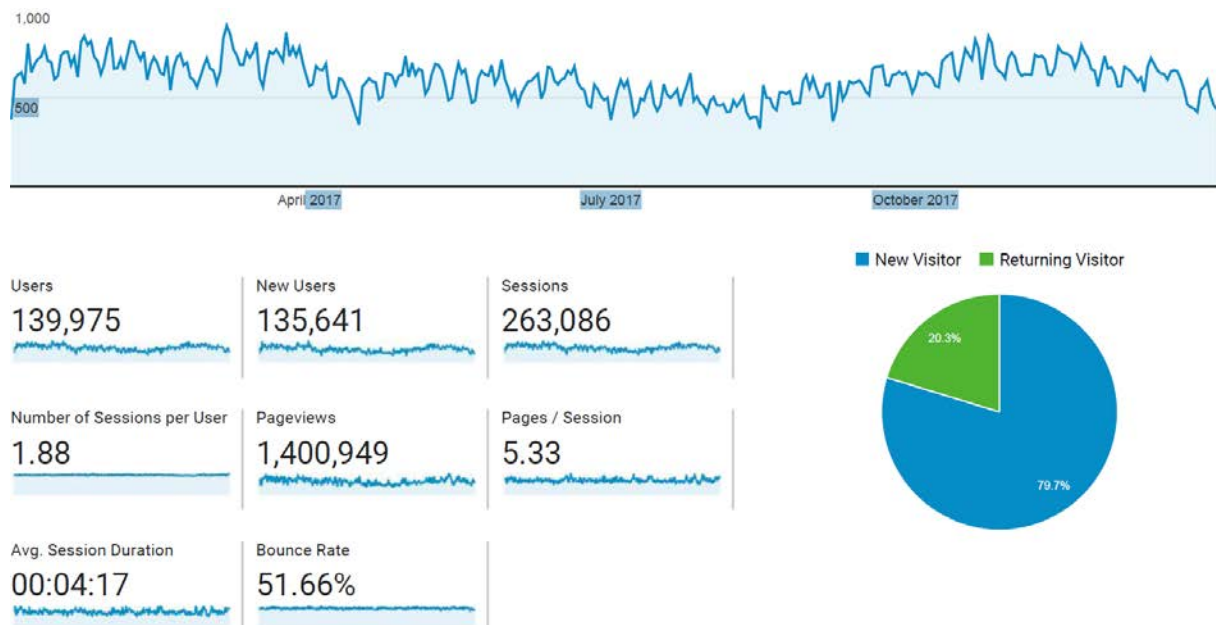

Η ΨΗΦΙΑΚΗ ΒΙΒΛΙΟΘΗΚΗ ΝΕΟΕΛΛΗΝΙΚΩΝ ΣΠΟΥΔΩΝ