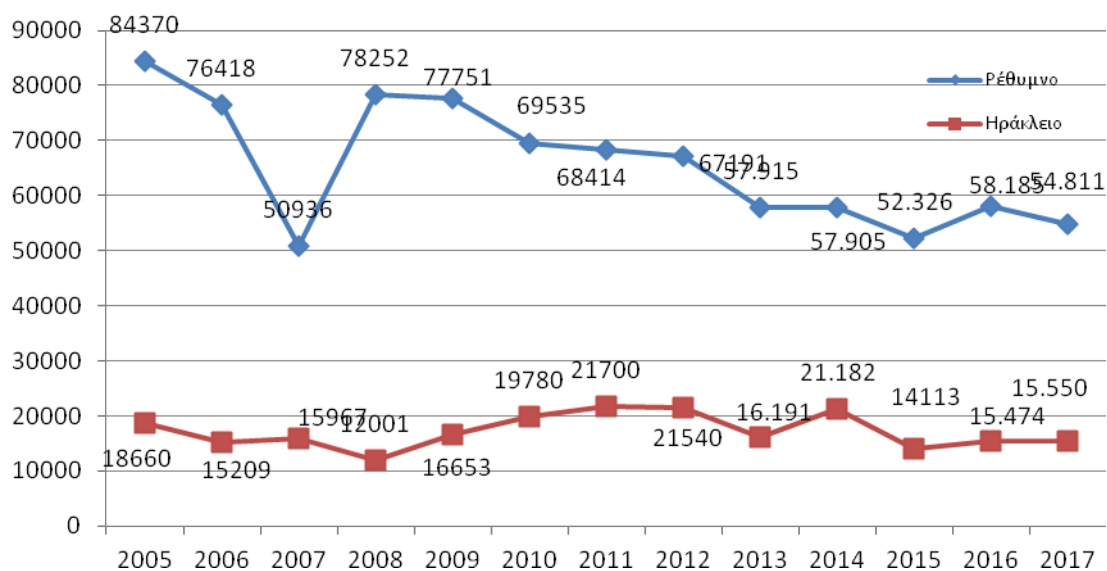

Κατανομή δανεισμών ανά πόλη