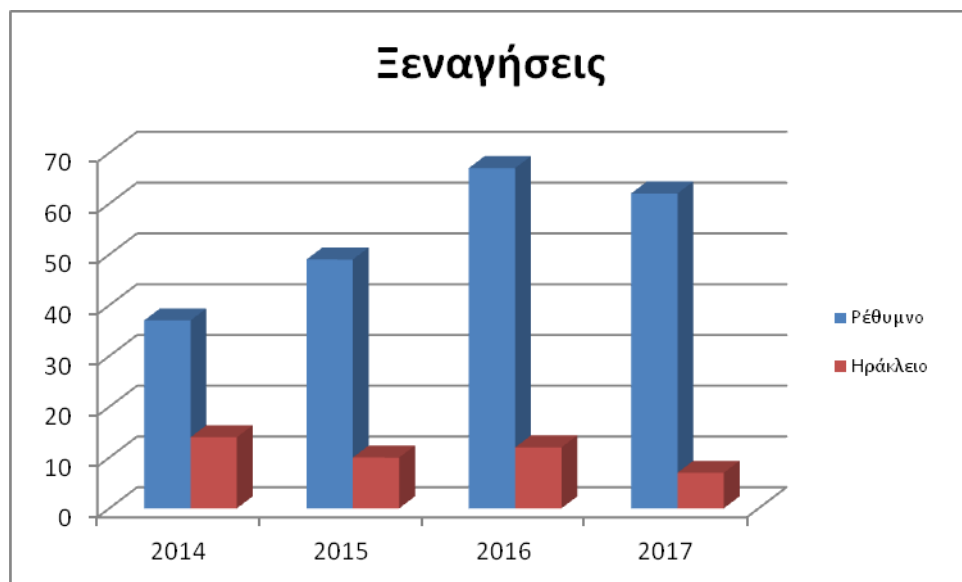

Από το 2014 λαμβάνουν χώρα ξεναγήσεις και στη κεντρική Βιβλιοθήκη του Ηρακλείου.

	Ξεναγήσεις			Επισκέψεις		
	Ρέθυμνο	Ηράκλειο		Ρέθυμνο	Ηράκλειο	
2014	37	14	51	1.437	847	2.284
2015	49	10	59	1.986	847	2.833
2016	67	12	79	2.362	255	2.617
2017	62	7	69	2.051	175	2.226